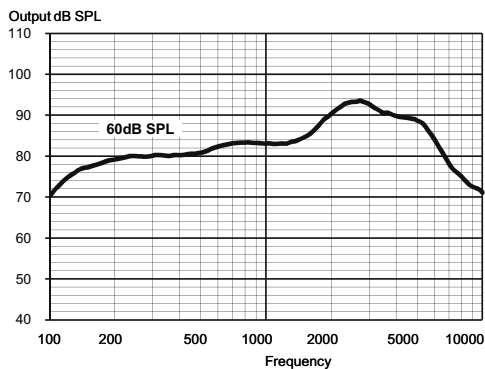

OUTPUT - EAR SIMULATOR

IEC 60118-0