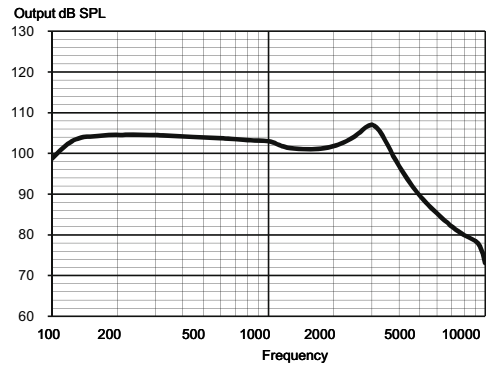

MAXIMUM OUTPUT - 2CC COUPLER

IEC 60118-7 / ANSI S3.22-2003