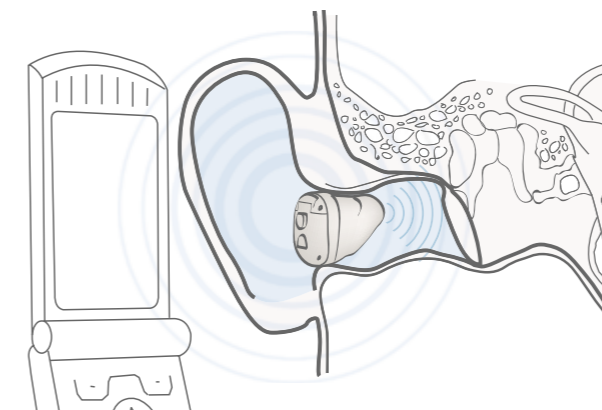

Pískání sluchadla při telefonování je minulostí.