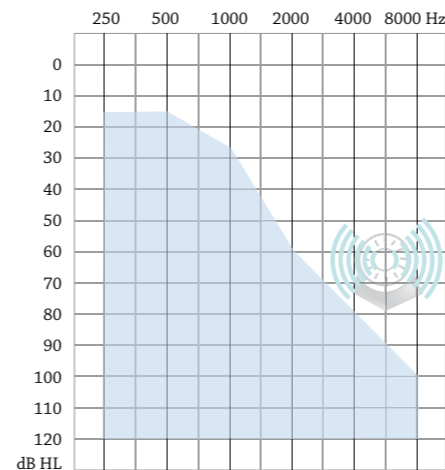

Inteo přesune zvuky obsahující vysoké tóny do Vašeho pásma slyšitelnosti.