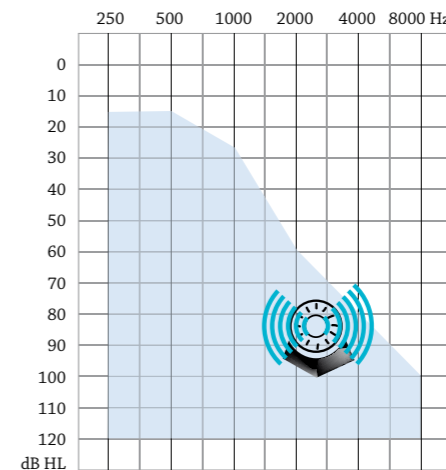

Bez ohledu na prostředí Inteo zajistí, abyste zvuk kuchyňské minutky slyšeli jasně.